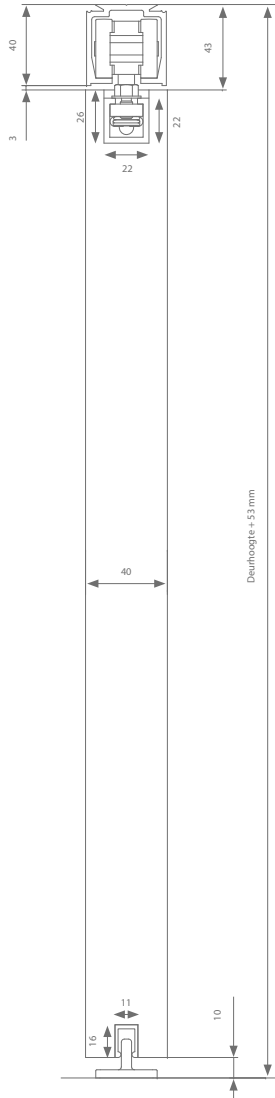

Technische tekening

Hoogteregeling: + 0 / - 5 mm

Profielen

	Max. deurbreedte	Lengte	Artikelnummer
Loopprofiel	1000 mm	2000 mm	AM0.208.200
	1500 mm	3000 mm	AM0.208.300
	2000 mm	4000 mm	AM0.208.400
	3000 mm	6000 mm	AM0.208.600
Compactprofiel	1000 mm	236 mm	(2x) 110.828
	1000 mm	1000 mm	110.828.100
	1250 mm	1250 mm	110.828.125
	1500 mm	1500 mm	110.828.150
	2000 mm	2000 mm	110.828.200
+ set afsluitstukken	3000 mm	3000 mm	110.828.300
			(2x) 110.829
Geleidingsprofiel	1000 mm	1000 mm	510.608.100
	1250 mm	1250 mm	510.608.125
	1500 mm	1500 mm	510.608.150
	2000 mm	2000 mm	510.608.200
	3000 mm	3000 mm	510.608.300

Garnituurkeuze

Compacte ophanging	Artikelnummer
Zonder softclose	AM0.808
Met 1 softclose (min. deurbreedte = 552 mm)	AM0.808.020
Met 2 softclosen (min. deurbreedte = 787 mm)	AM0.808.220