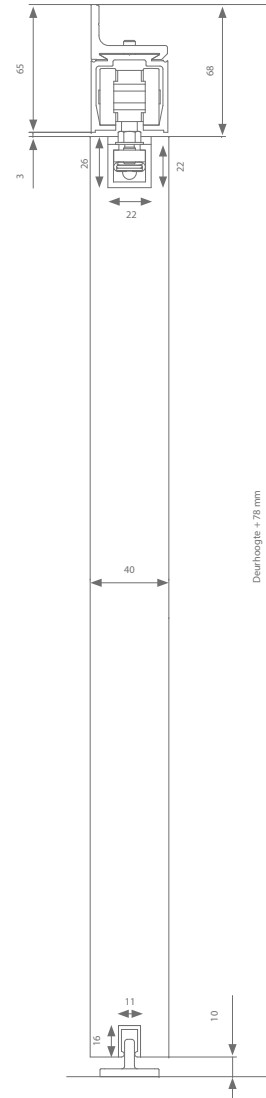

Technische tekening

Hoogteregeling: + 0 / - 5 mm

Profielen

	Max. deurbreedte	Lengte	Artikelnummer
Loopprofiel	1000 mm	2000 mm	AM0.208.200
	1500 mm	3000 mm	AM0.208.300
	2000 mm	4000 mm	AM0.208.400
	3000 mm	6000 mm	AM0.208.600
Muurbeugel	Elke 500 - 600 mm nodig		AM1.118.0
Compactprofiel	1000 mm	236 mm	(2x) 110.828
	1000 mm	1000 mm	110.828.100
	1250 mm	1250 mm	110.828.125
	1500 mm	1500 mm	110.828.150
	2000 mm	2000 mm	110.828.200
+ set afsluitstukken	3000 mm	3000 mm	110.828.300
			(2x) 110.829
Geleidingsprofiel	1000 mm	1000 mm	510.608.100
	1250 mm	1250 mm	510.608.125
	1500 mm	1500 mm	510.608.150
	2000 mm	2000 mm	510.608.200
	3000 mm	3000 mm	510.608.300

Garnituurkeuze

Compacte ophanging	Artikelnummer
Zonder softclose	AM0.808
Met 1 softclose (min. deurbreedte = 552 mm)	AM0.808.020
Met 2 softclosen (min. deurbreedte = 787 mm)	AM0.808.220